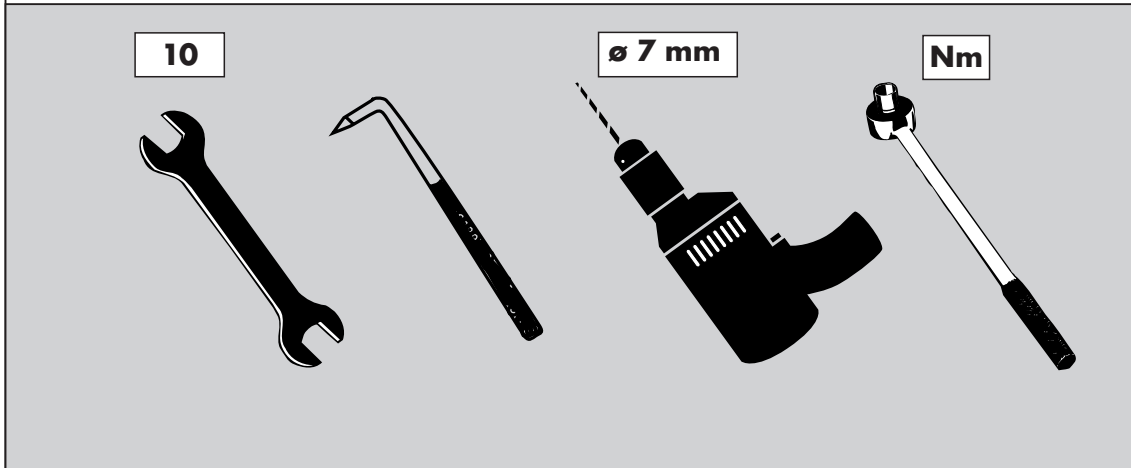

## Hyundai Tucson 2004 →

Type Nr.: JM /5 Ausf.: A  
Best.-Nr.: HYU 1307

20 Min.

All rights reserved to modify the text

Type Nr.: JM /5 Ausf.: A

Required tools / Benötigte Werkzeuge / Benodigde werktuigen / Outillage requis  
 Herramientas necesarias / Utensile necessarie / Verktuig somsokrävs